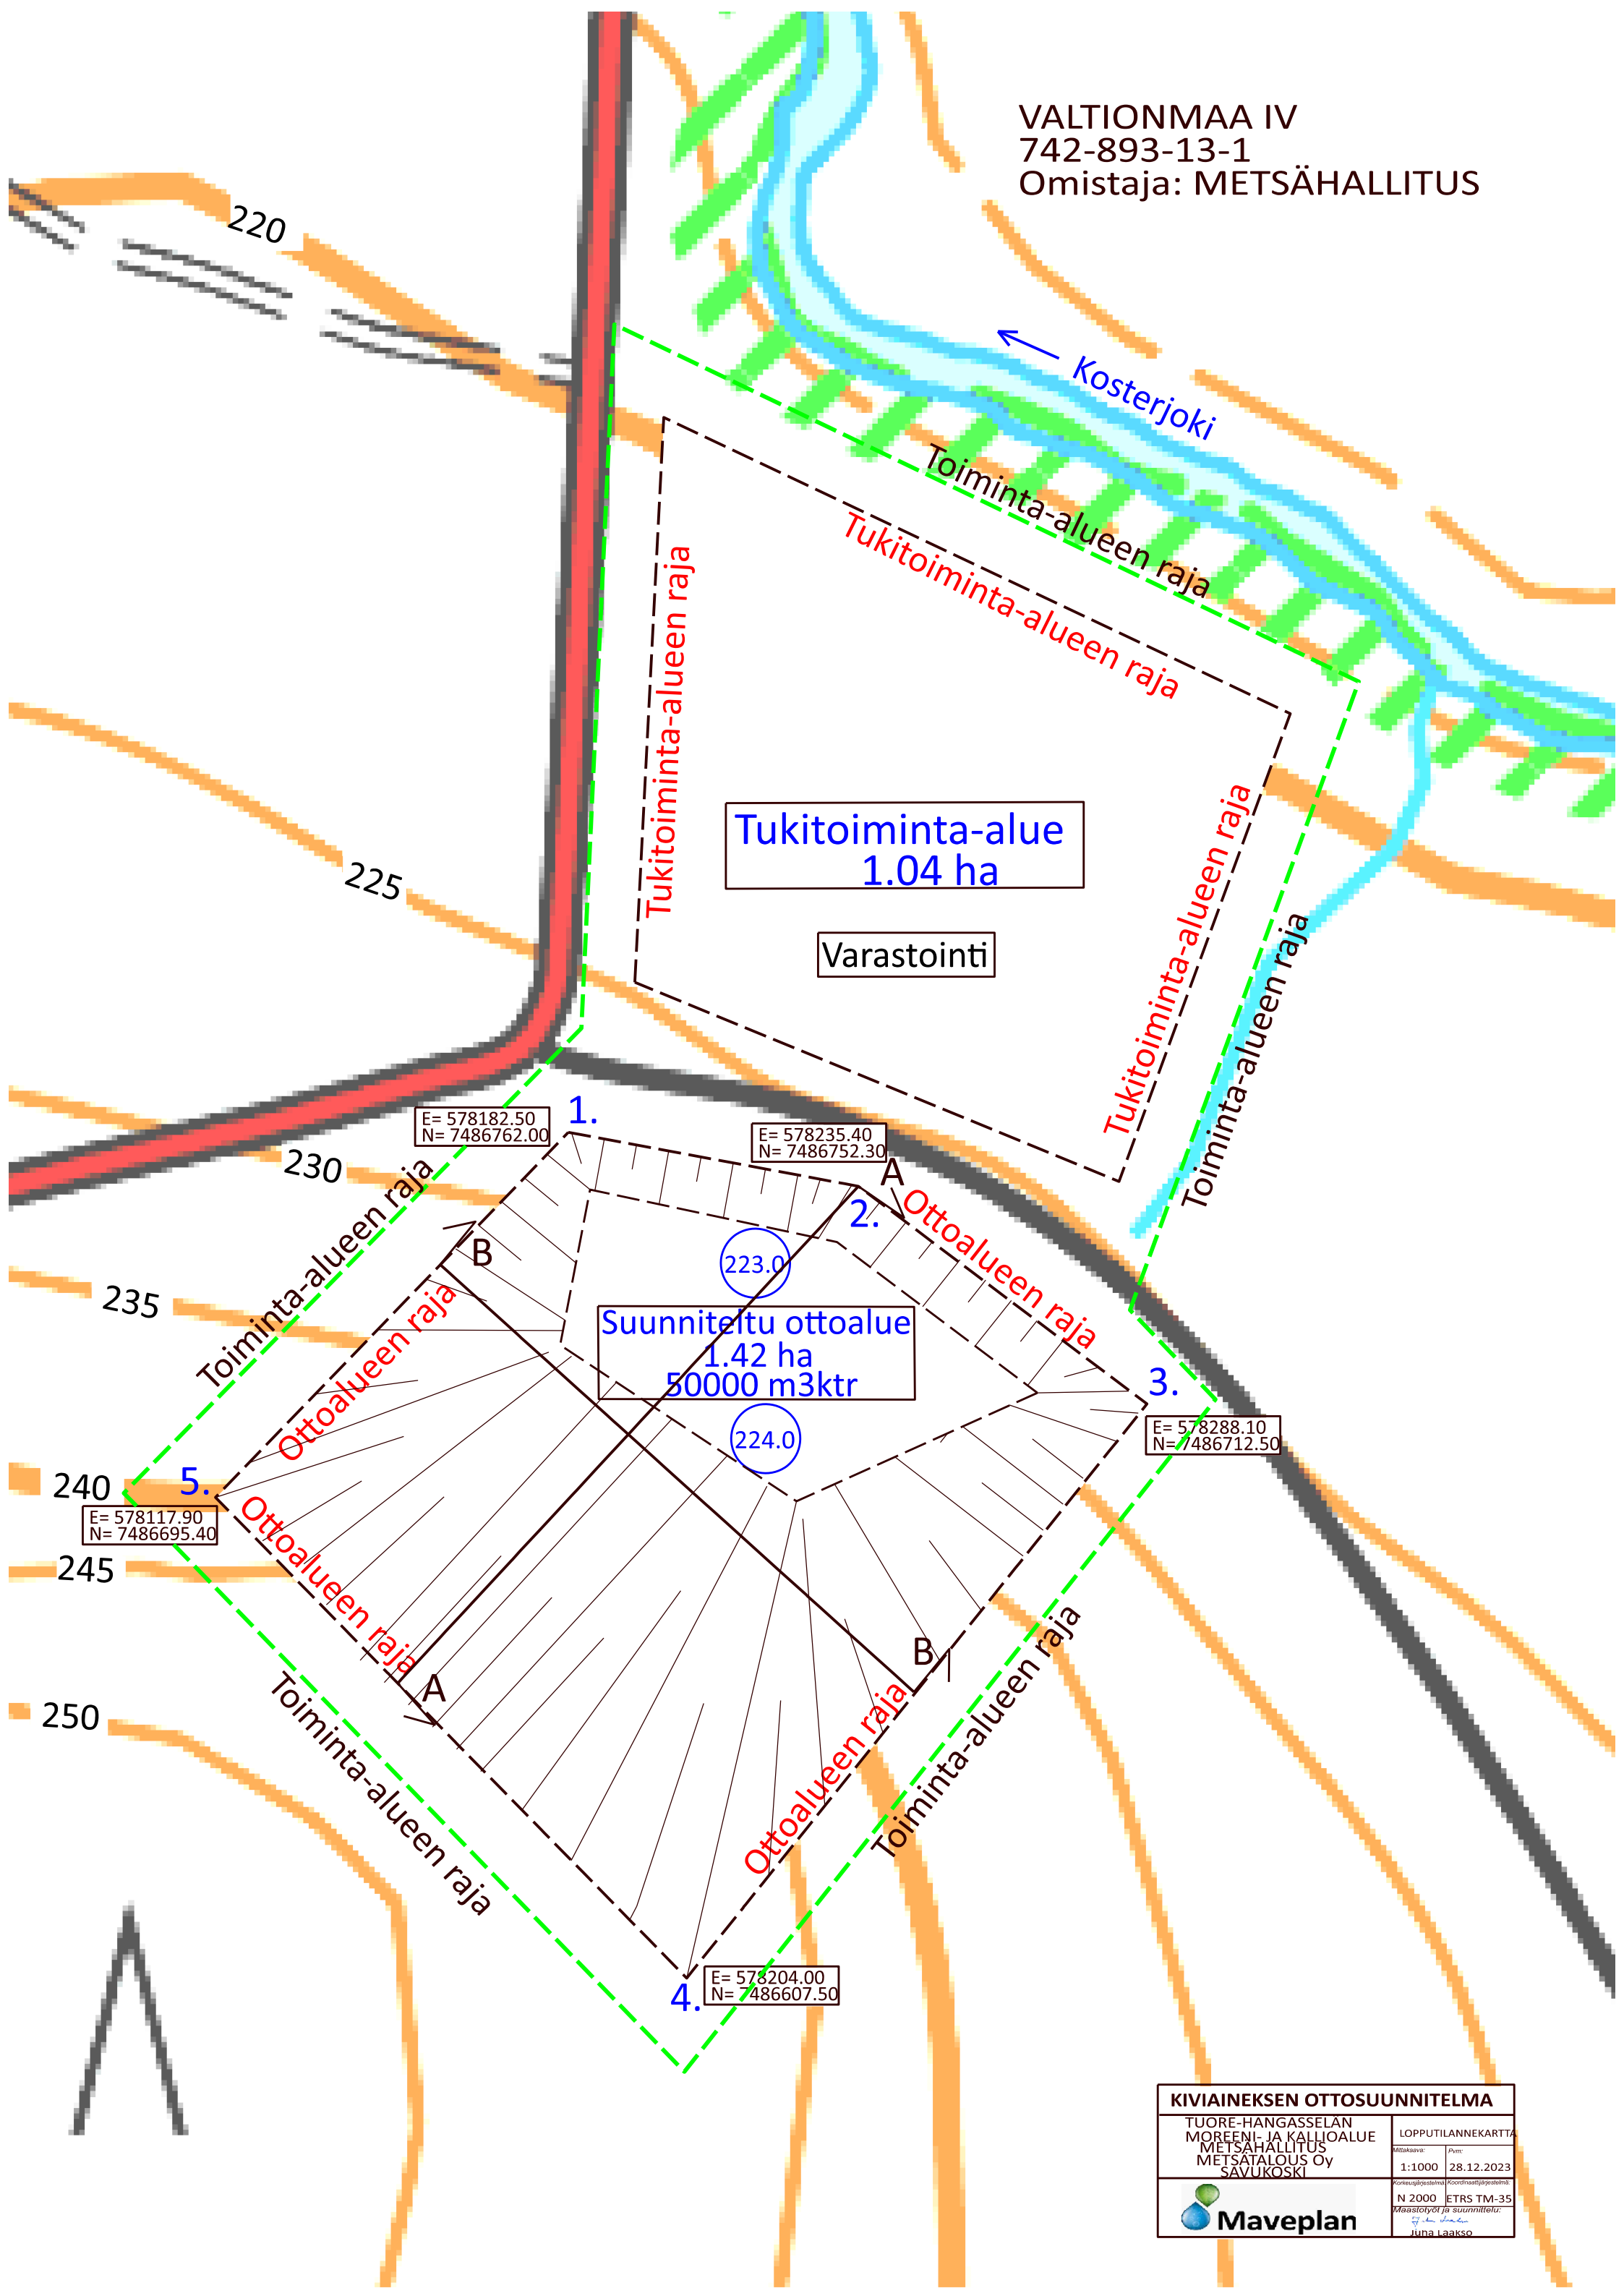

VALTIONMAA IV
742-893-13-1
Omistaja: METSÄHALLITUS

Tukitoiminta-alue
1.04 ha

Varastointi

Suunniteltu ottoalue
1.42 ha
50000 m3ktr

1. E= 578182.50
N= 7486762.00

2. E= 578235.40
N= 7486752.30

3. E= 578288.10
N= 7486712.50

5. E= 578117.90
N= 7486695.40

4. E= 578204.00
N= 7486607.50

KIVIAINEKSEN OTTOSUUNNITELMA	
TUORE-HANGASSELÄN MOREENI- JA KALLIOALUE METSÄHALLITUS METSÄTALOUS OY SAVUKOSKI	
LOPPUTILANNEKARTTA	
Mittakaava: 1:1000	Pvm: 28.12.2023
Koordinaatijärjestelmä: N 2000 ETRS TM-35	
Maastäöryt ja suunnittelija: Juna Laakso	