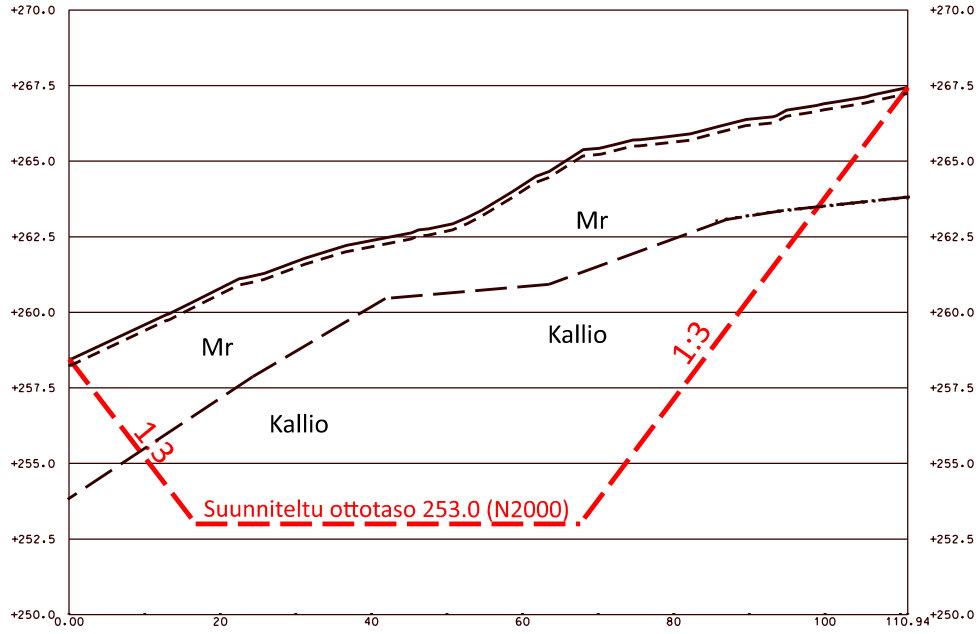

A-A

B-B

MAA-AINEKSEN OTTOSUUNNITELMA	
JOKOSHAARAN MOREENIALUE METSÄHALLITUS METSÄTALOUS Oy SALLA	
LEIKKAUKSET	
Mittakaava: 1:500 / 1:100	Pvm: 15.11.2023
Kompassioikeusohjelma	Koordinaattijärjestelmä:
N 2000	ETRS TM-35
Maastotyyppi ja suunnitelma:	
Juha Laakso	