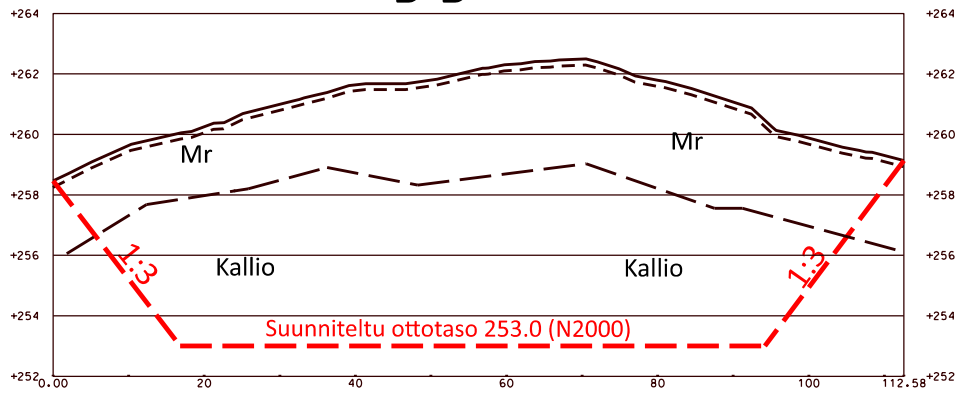

A-A

B-B

MAA-AINEKSEN OTTOSUUNNITELMA	
JOKOSHAARAN MOREENIALUE METSÄHALLITUS METSÄTALOUS Oy SALLA	
LEIKKAUKSET	
Mittakaava: 1:500 / 1:100	Pvm: 15.11.2023
Kompassioikeusohjelma	Koordinaattijärjestelmä:
N 2000	ETRS TM-35
Maastotyyppi ja suunnitelma:	
Juha Laakso	