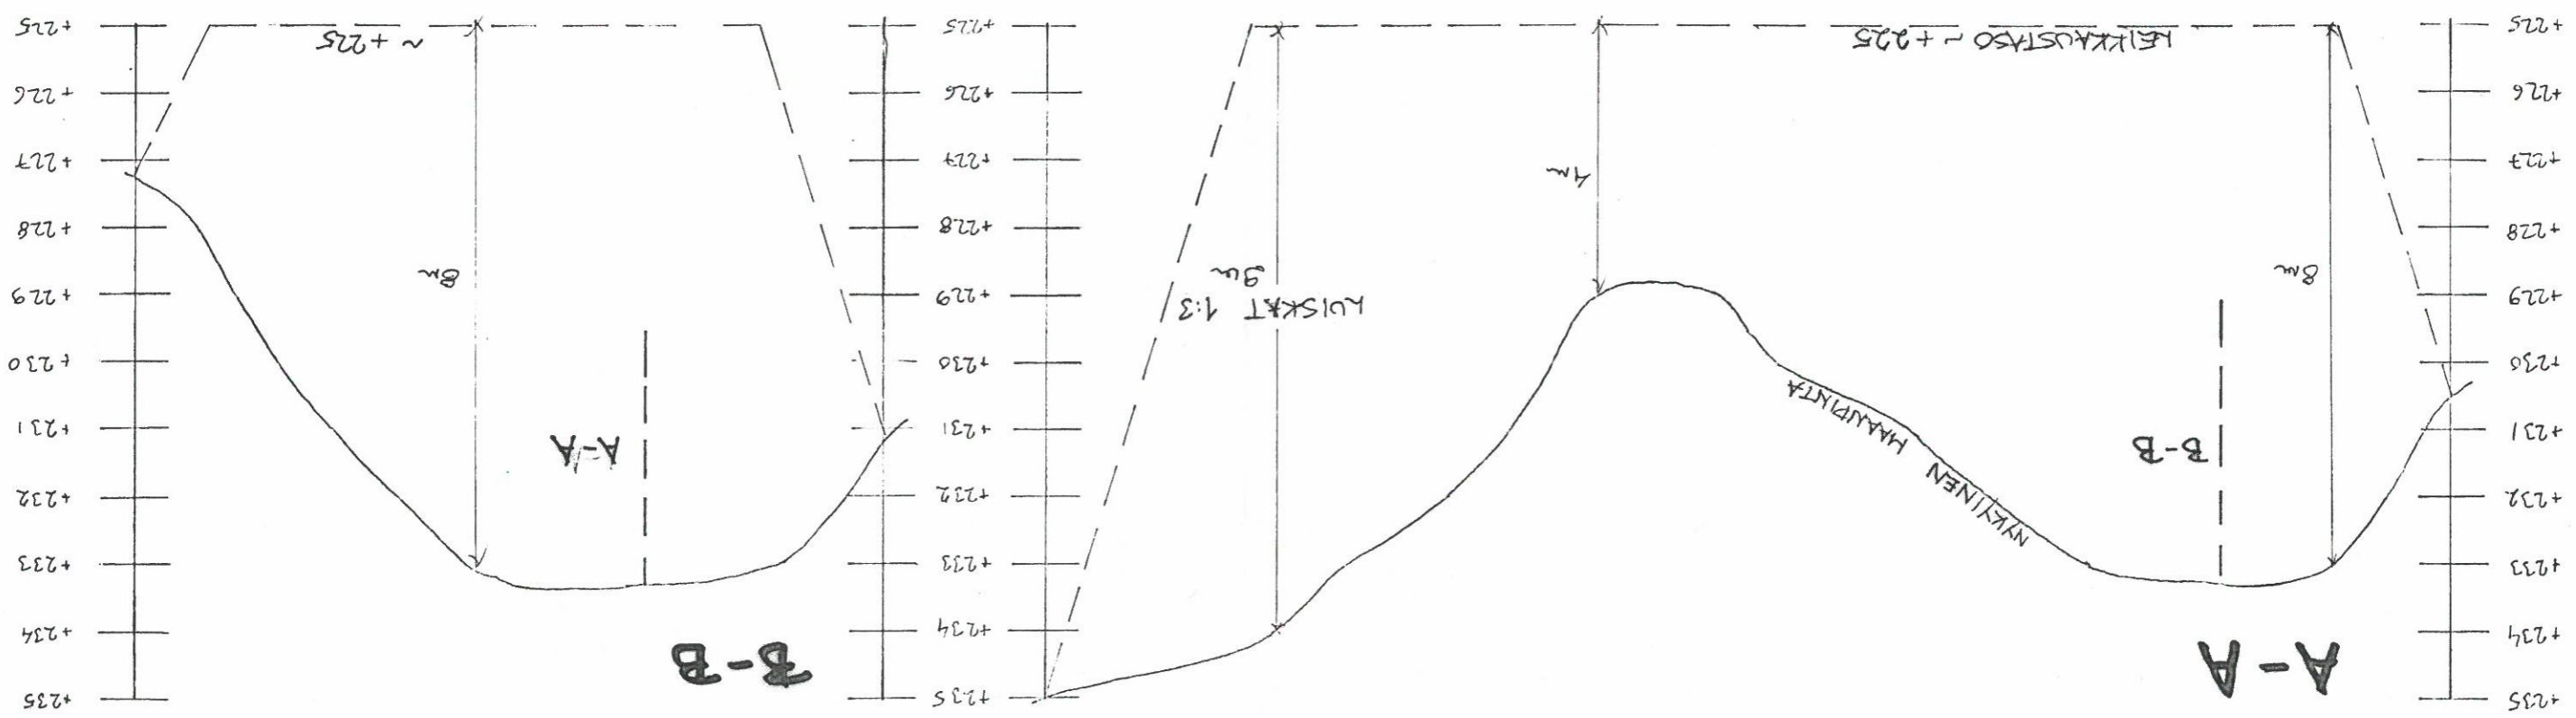

POIKKILEIKKAKSET 1:1000/100

TIEDOT TYÖKOHTEESTA
 RÄTILYMPÄRÄN SOPA-KUVE
 KEHÄKZUEN KAUPUNKI
 SUUNNITTELIJA
 Antti Haukka
 22.11.2010

SISÄLTÖ
 OTSUUNNUTTELMA 1:1000
 POIKKILEIKKAKSET 1:1000/100
 MITTAKAAVA
 morenia
 Messähallitus
 PL 8016, 96101 ROVANIEMI
 KOSKIKATU 44-46
 PUH 0205 64 7624, FAX 0205 64 7670