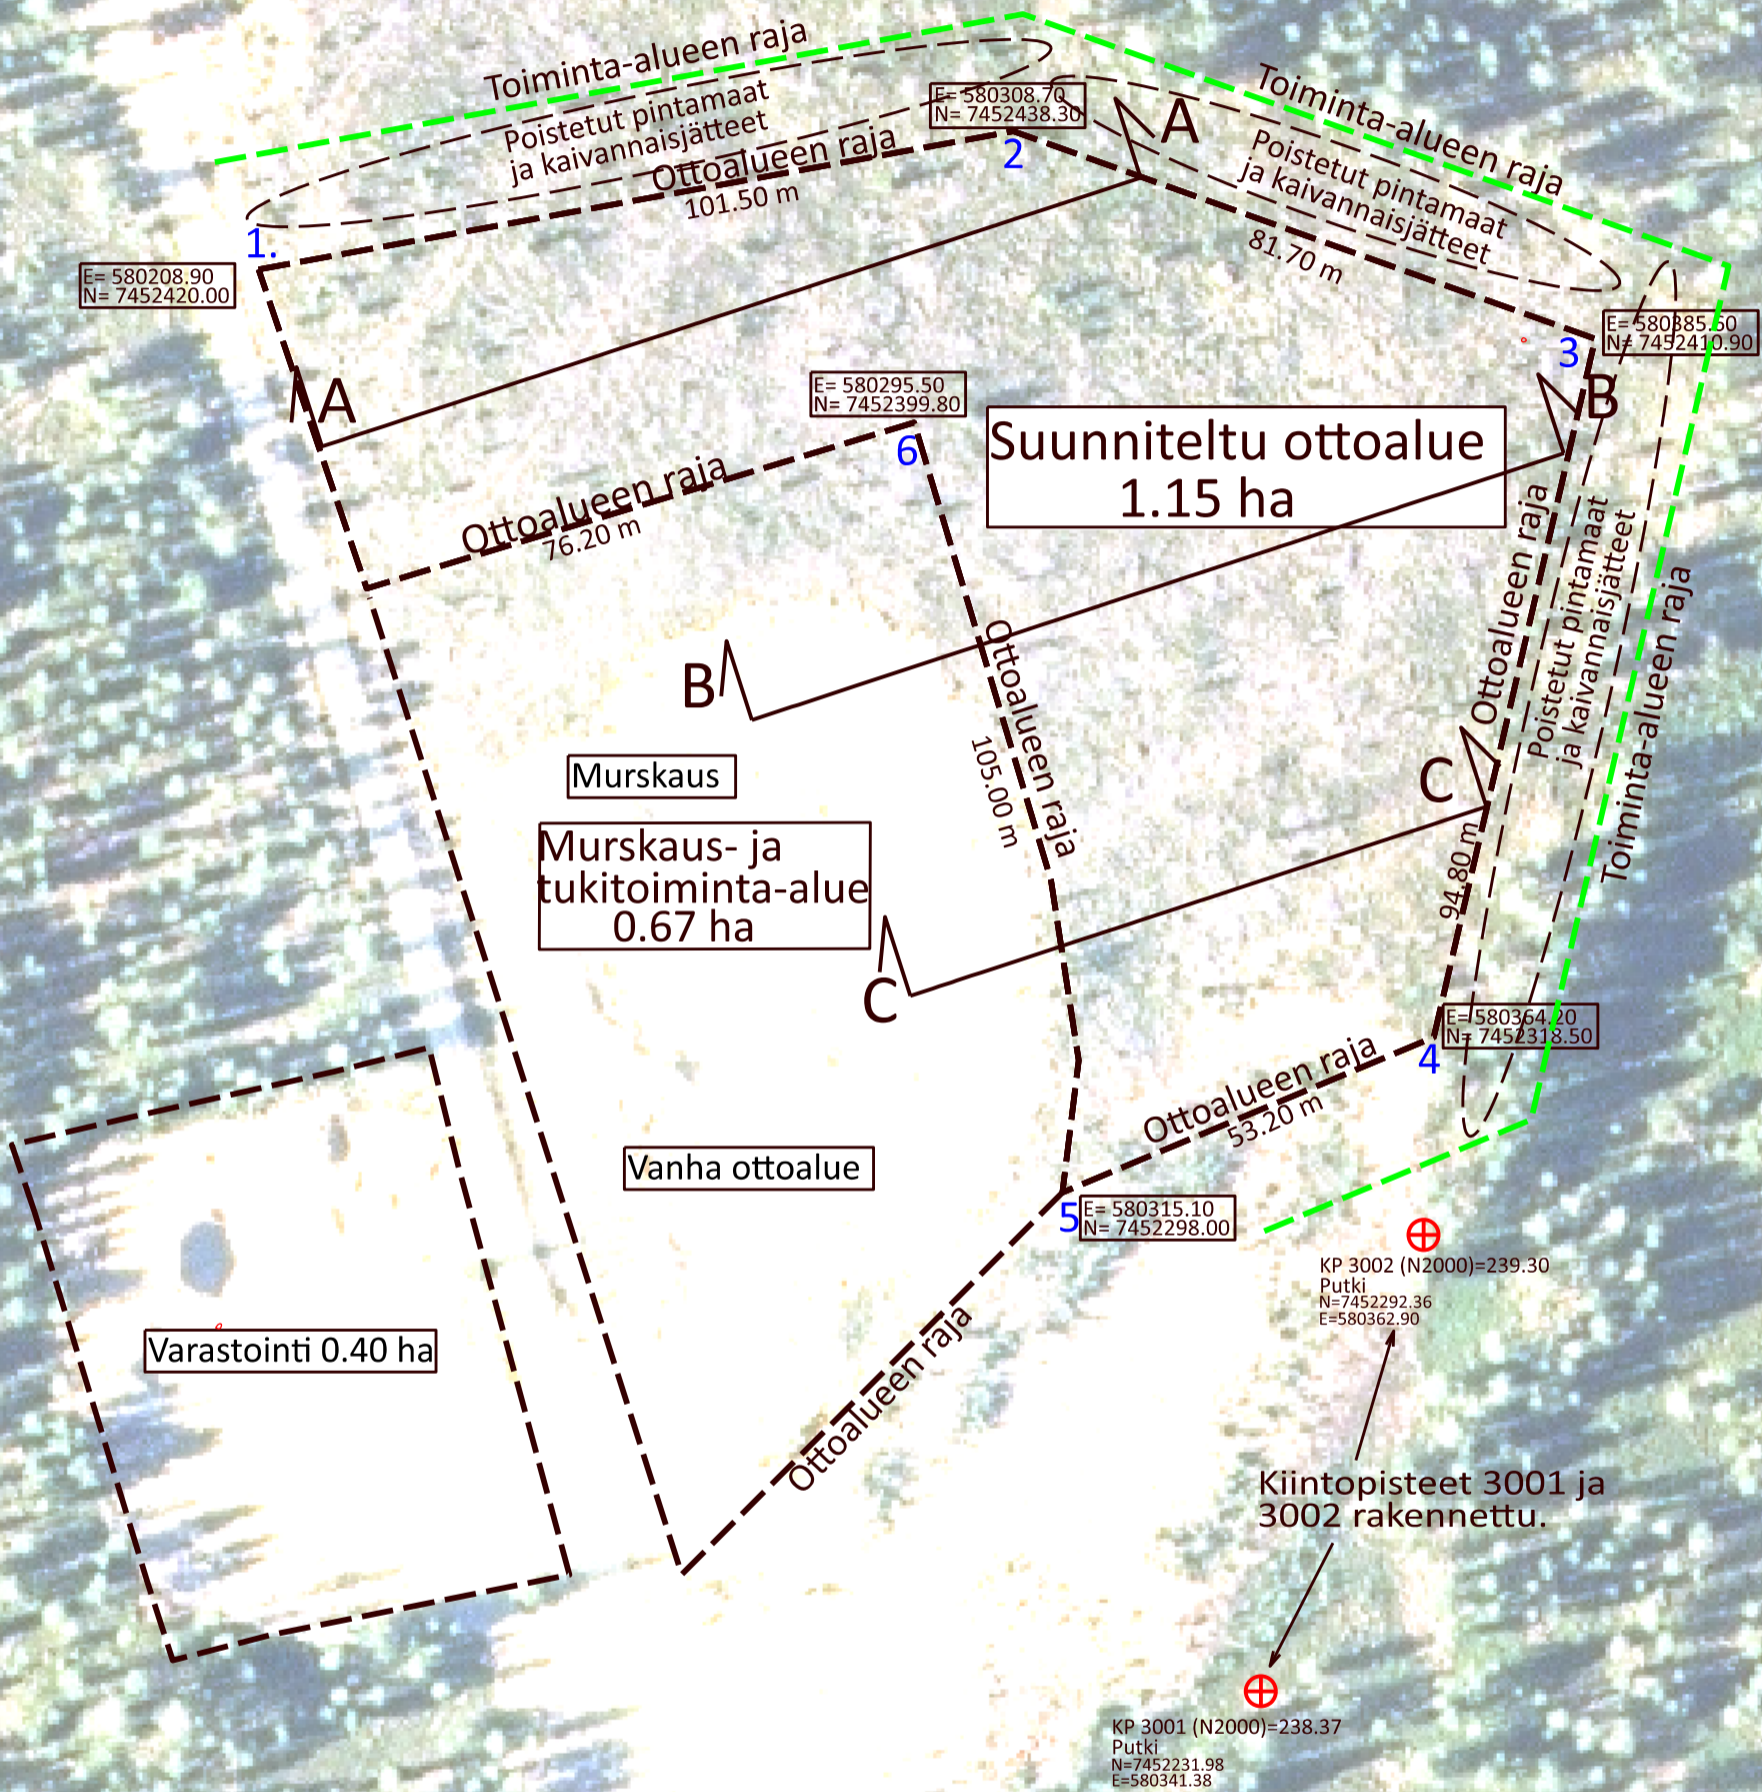

Sallan Valtionmaa I
732-893-10-1
Metsähallitus

MAA-AINEKSEN OTTOSUUNNITELMA	
PIKKU KAIPIAISENVAARAN MOREENIALUE METSÄHALLITUS METSÄTALOUS Oy SALLA	NYKYTILANNEKARTTA
Mittakaava:	Pvm:
1:1000	27.11.2024
Korkeusjärjestelmä / Koordinaattijärjestelmä:	
N 2000	ETRS TM-35
Maastotyöt ja suunnittelu: Juha Laakso	