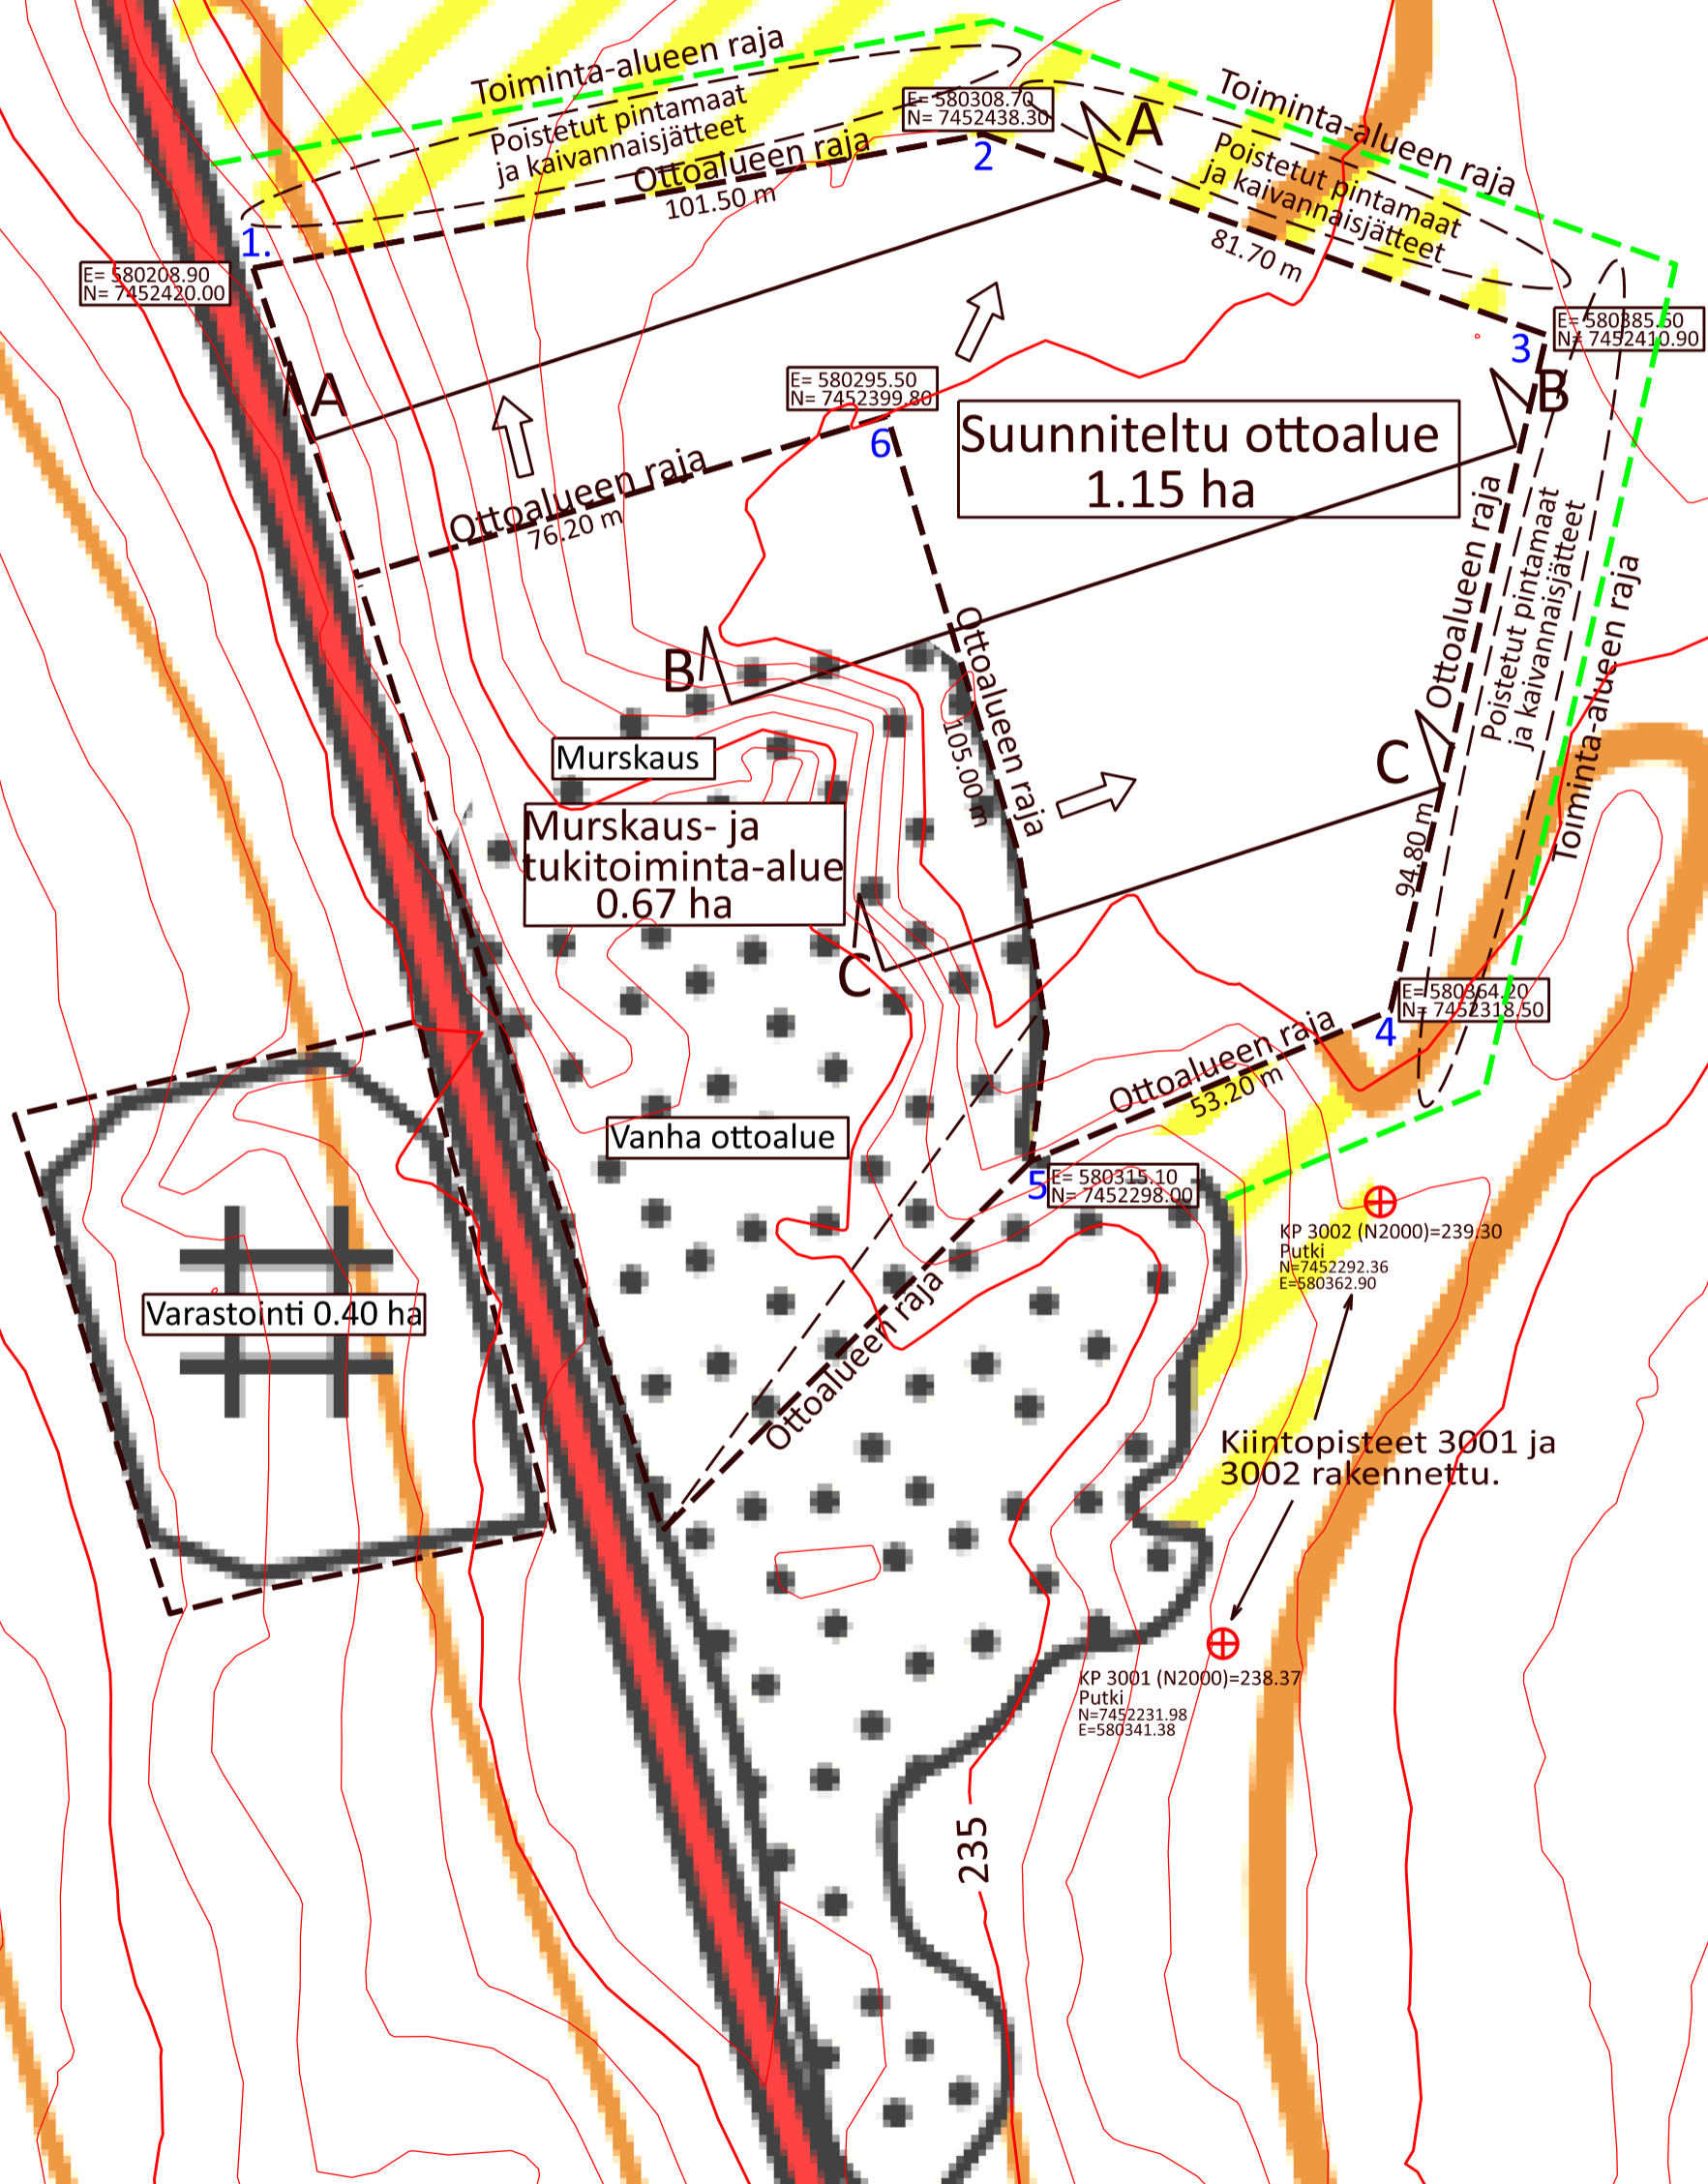

Sallan Valtionmaa I
732-893-10-1
Metsähallitus

MAA-AINEKSEN OTTOSUUNNITELMA		NYKYTILANNEKARTTA	
PIKKU KAIPIAISENVAARAN MOREENIALUE METSÄHALLITUS METSÄTALOUS Oy SALLA		Mittakaava:	Pvm:
		1:1000	27.11.2024
		Korkeusjärjestelmä:	Koordinaattijärjestelmä:
		N 2000	ETRS TM-35
		Maastotytöt ja suunnittelu:	
		Juha Laakso	