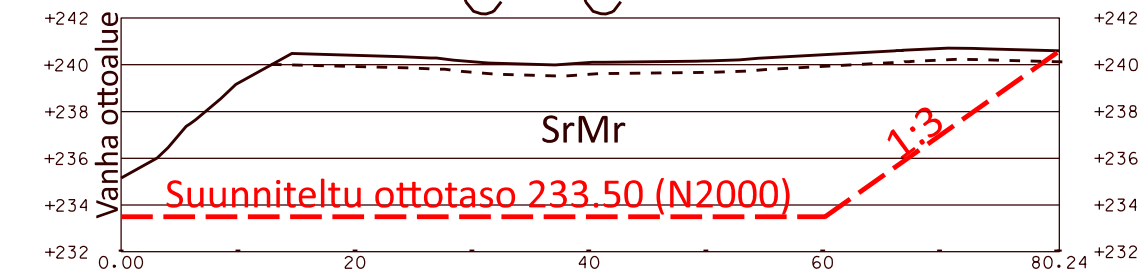

C - C

MAA-AINEKSEN OTTOSUUNNITELMA

PIKKU KAIPIAISENVAARAN
MOREENIALUE
METSÄHALLITUS
METSÄTALOUS Oy
SALLA

LEIKKAUKSET

Mittakaava: 1:100 / 1:200
Pvm: 17.10.2024

Maveplan

Korkeusjärjestelmä: N 2000
Koordinaattijärjestelmä: ETRS TM-35
Maastotyöt ja suunnittelu:

Juha Anttonen