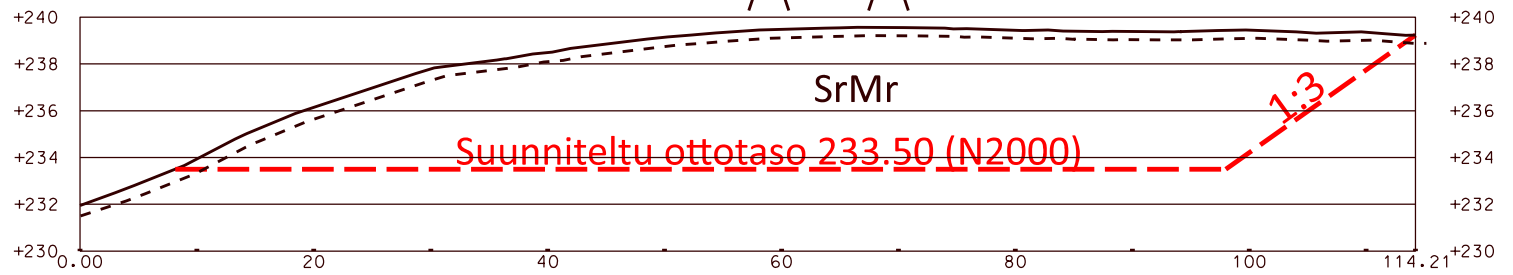

A - A

B - B

C - C

MAA-AINEKSEN OTTOSUUNNITELMA

PIKKU KAIPIAISENVAARAN
MOREENIALUE
METSÄHALLITUS
METSÄTALOUS Oy
SALLA

LEIKKAUKSET

Mittakaava: 1:100 / 1:200
Pvm: 17.10.2024

Maveplan

Korkeusjärjestelmä: N 2000
Koordinaattijärjestelmä: ETRS TM-35
Maastotyöt ja suunnittelu:

Juha Anttonen