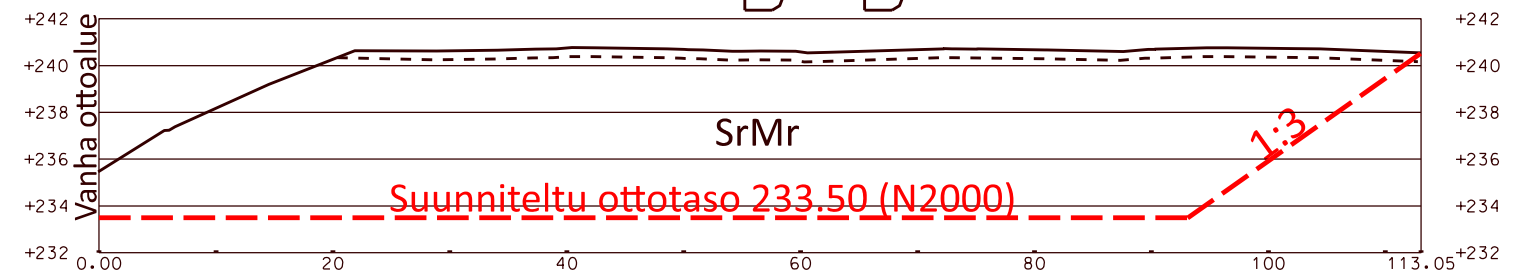

A - A

B - B

C - C

MAA-AINEKSEN OTTOSUUNNITELMA

PIKKU KAIPIAISENVAARAN
MOREENIALUE
METSÄHALLITUS
METSÄTALOUS Oy
SALLA

LEIKKAUKSET

Mittakaava: 1:100 / 1:200
Pvm: 17.10.2024

Maveplan

Korkeusjärjestelmä: N 2000
Koordinaattijärjestelmä: ETRS TM-35
Maastotyöt ja suunnittelu:

Juha Anttonen