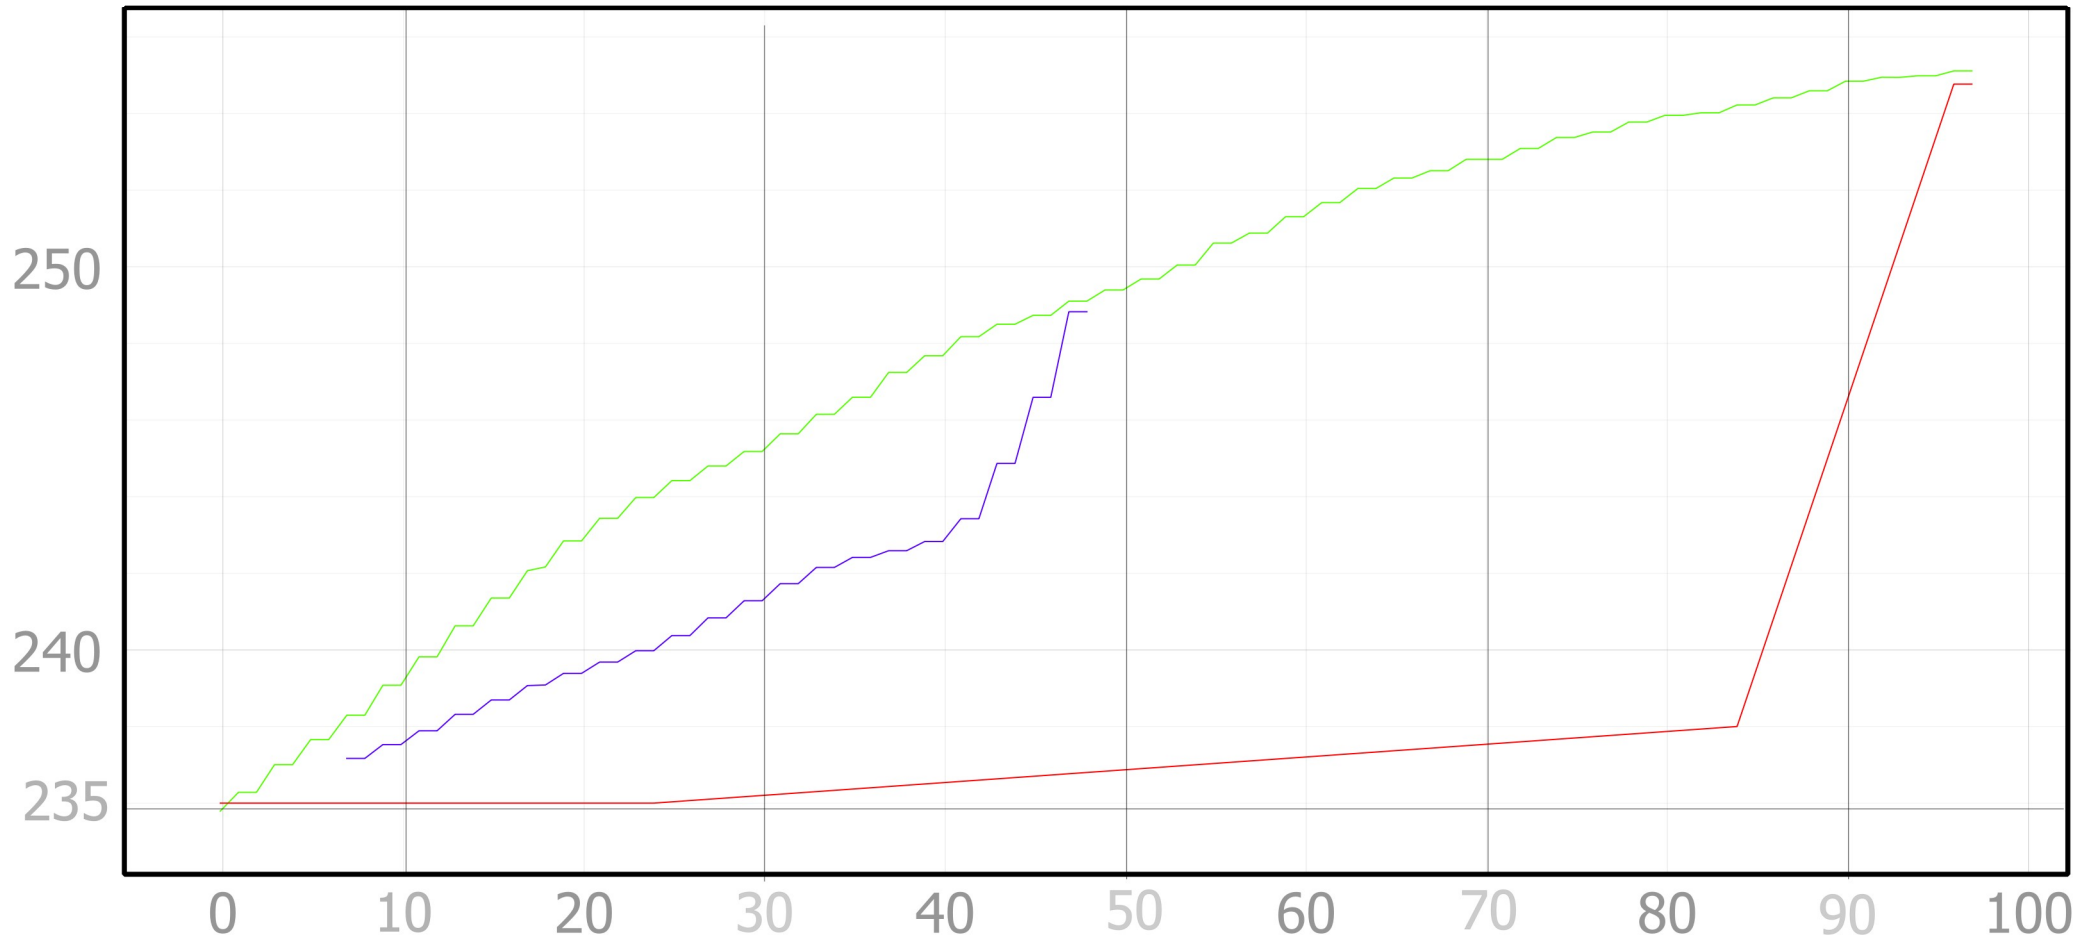

LIITE 4.
Komiovaaran ottoalue:

Profili A-A

Nykyinen ottopinta sinisellä
Alin ottotaso +236 Punaisella

Komiovaaran ottoalue:

Profili B-B

Nykyinen ottopinta sinisellä
Alin ottotaso +236 Punaisella

Komiovaaran ottoalue:

Profiili C-C