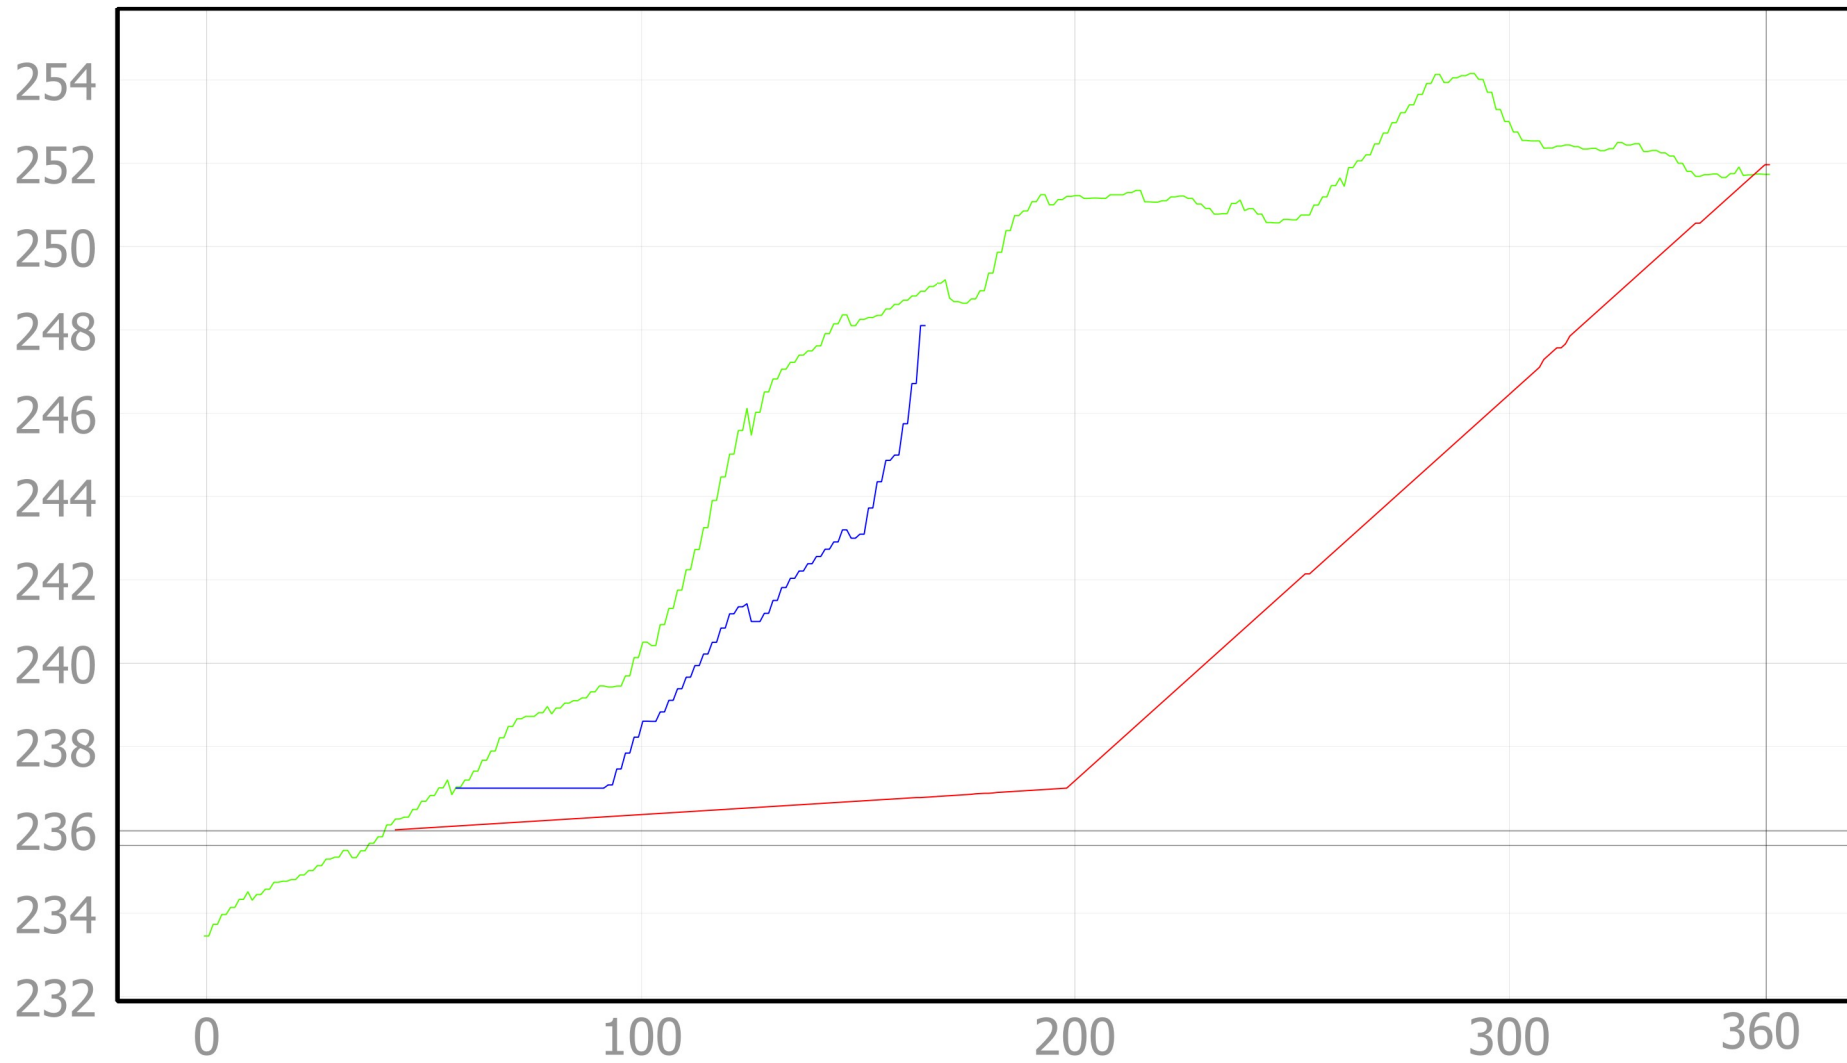

LIITE 4.
Komiovaaran ottoalue:

Profili A-A

Nykyinen ottopinta sinisellä
Alin ottotaso +236 Punaisella

Komiovaaran ottoalue:

Profili B-B

Nykyinen ottopinta sinisellä
Alin ottotaso +236 Punaisella

Komiovaaran ottoalue:

Profiili C-C